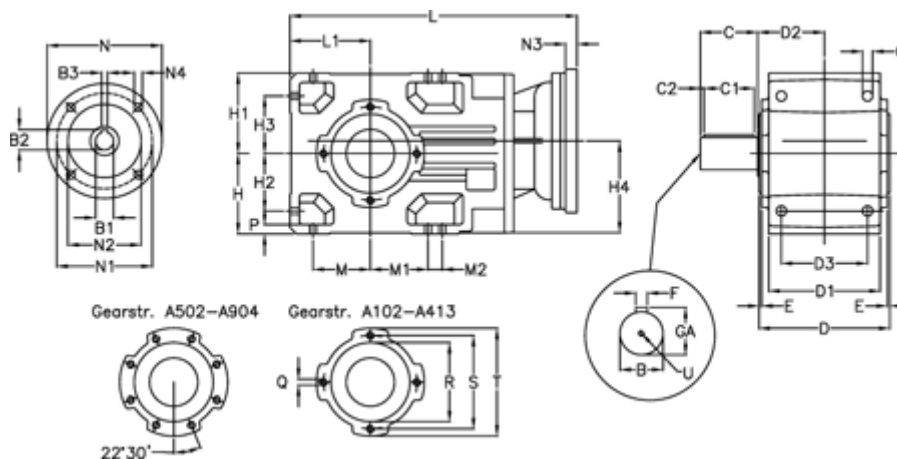

Varenummer: 29600300851245  
 Beskrivelse: Keglehjulsgear A302UR-8,5-P112B5

## Mål

B	= 35	D	= 156	H1	= 90	M2	= 22	Q	= M8x15
B1	= 28	D1	= 130	H2	= 63	N	= 250	R	= 95
B2	= 31.3	D2	= 83.0	H3	= 63	N1	= 215	S	= 115
B3	= 8	D3	= 95	H4	= 108.5	N2	= 180	T	= 140
Betegnelse	= A302UR-xx-P112 B5	E	= 3.0	L	= 362.5	N3	= -	U	= M10x22
C	= 60	F	= 10	L1	= 90	N4	= M12x16		
C1	= 50	GA	= 38	M	= 63	O	= 12.0		
C2	= 5.0	H	= 90	M1	= 63	P	= 11		